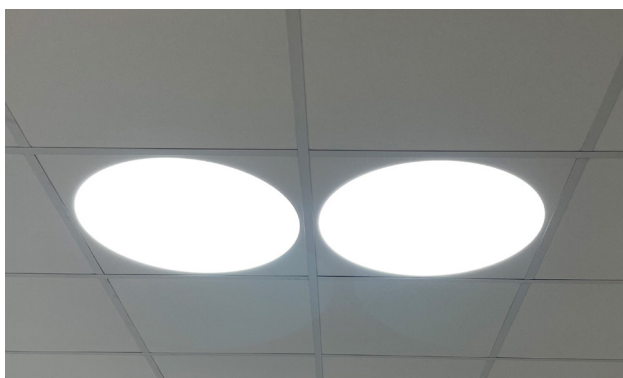

## Plafonnier LED Encastré pour faux plafond suspendu

## DESCRIPTION

- ✓ Éclairage exclusivement à LED : 13000 lm - 120w
- ✓ Version Evo : 5000°K - contrôle de l'intensité lumineuse par télécommande bluetooth
- ✓ Version Erg'o : 2700°K à 6500°K - contrôle de l'intensité lumineuse et de la température de couleur par télécommande bluetooth
- ✓ Dimensions : 600 × 600 mm  
Poids : 14,6 Kg
- ✓ À poser sur structure faux plafond (hauteur mini entre dalle et faux plafond : 100mm)
- ✓ Plusieurs coloris aux choix